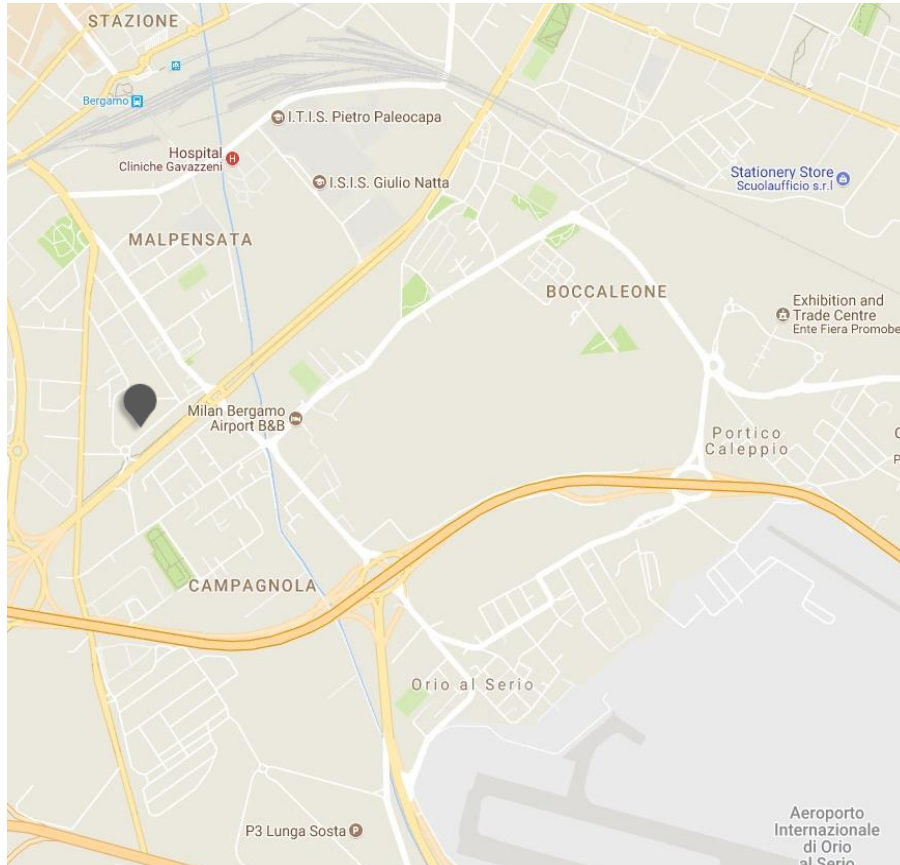

STARHOTELS®

PREMIUM

Cristallo Palace
BERGAMO

Cristallo Palace

BERGAMO

*Ispirato al passato,
rivolto al futuro*

Bergamo è una città moderna dal fascino antico e lo Starhotels Cristallo Palace è il luogo ideale da cui partire per scoprirla. Situato in una posizione strategica, nei pressi dell'aeroporto di Orio al Serio e dalla stazione, e a pochi minuti dai vicoli medievali della Città Alta, l'hotel unisce stile classico e gusto contemporaneo. Le eleganti 90 camere, alcune delle quali offrono uno stupendo panorama sulla skyline di Bergamo Alta, sono dotate di ogni comfort e caratterizzate da uno stile sobrio e raffinato. Il ristorante L'Antica Perosa by Eataly propone le migliori ricette della tradizione gastronomica locale e internazionale.

Cristallo Palace

BERGAMO

Location

Strategica posizione nella Città Bassa di Bergamo, a 1,5 km dalla stazione, 1 km dall'autostrada e 3 km dall'aeroporto di Orio al Serio

Distanze

Stazione: Km 1

Autostrada: Km 1